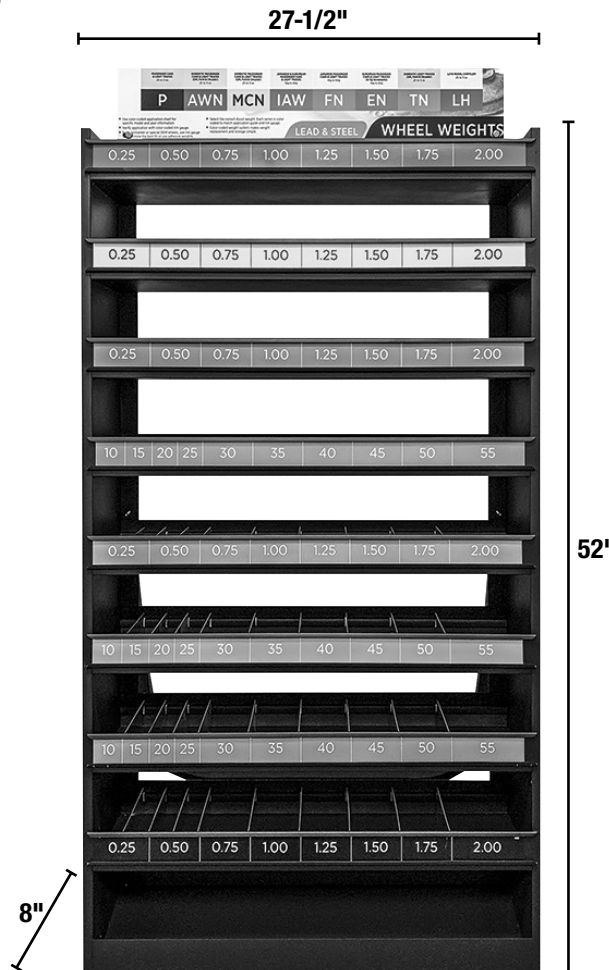

# WHEEL WEIGHT KIT CONTENTS

## Wheel Weight Starter Kit with Floor Rack

SKU 1339729

OEMREPLENKITA

- Includes: 18 Boxes of Coated Clip-On Wheel Weights
- ALFE, MCFE and PFE in the Most Popular Sizes
- 25 Weights per Box

Profile
0.25 Oz. MCFE
0.50 Oz. MCFE
0.75 Oz. MCFE
1.00 Oz. MCFE
1.25 Oz. MCFE
1.50 Oz. MCFE
0.25 Oz. PFE
0.50 Oz. PFE
0.75 Oz. PFE
1.00 Oz. PFE
1.25 Oz. PFE
1.50 Oz. PFE
1.75 Oz. PFE
2.00 Oz. PFE
0.25 Oz. ALFE
0.50 Oz. ALFE
0.75 Oz. ALFE
1.00 Oz. ALFE
Metal Wheel Weight Floor Rack